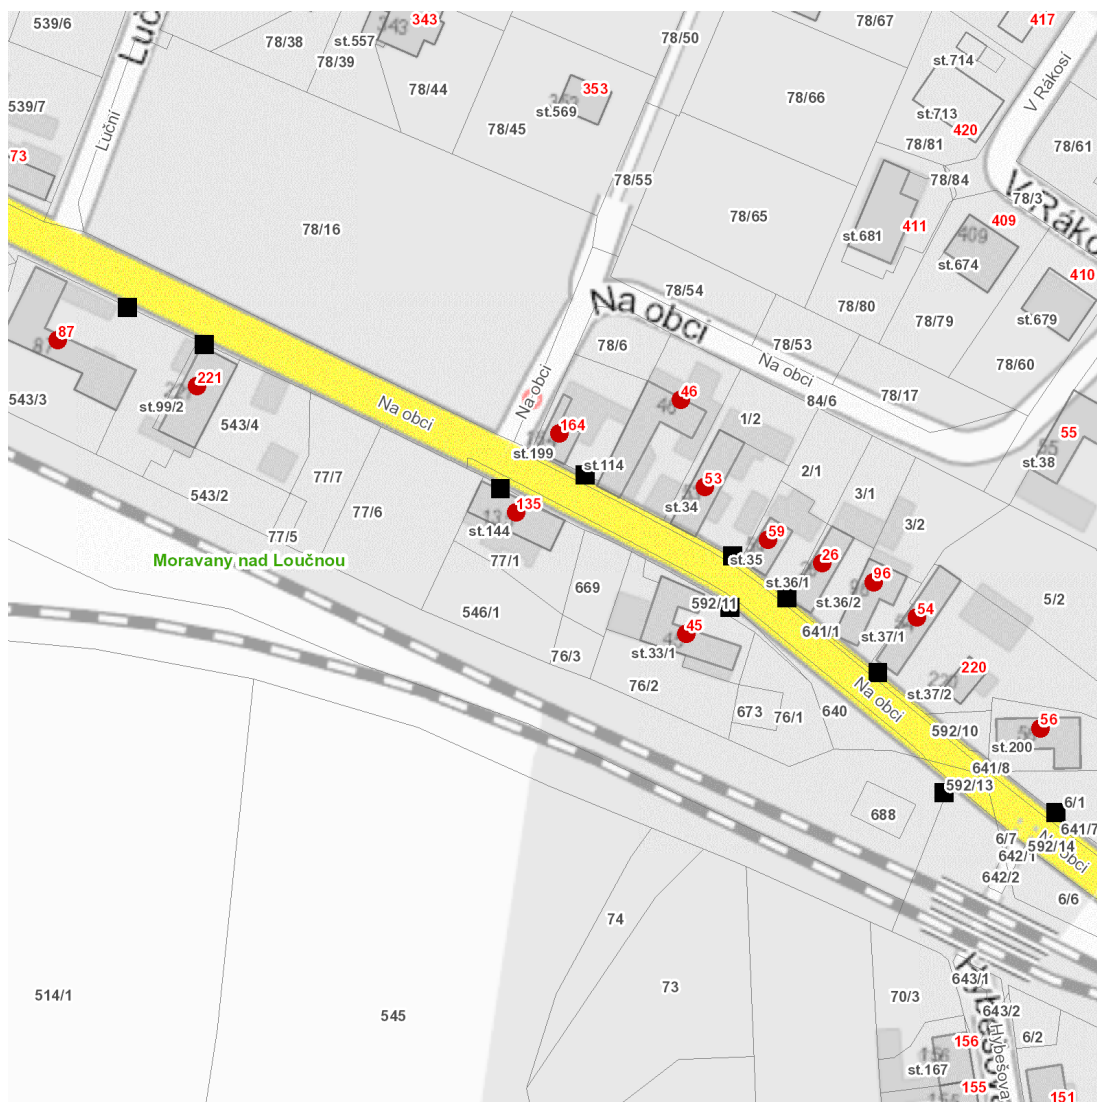

dne **10. 7. 2026** od **7:30** do **15:30** hodin

Plánovaná odstávka zahrnuje tyto lokality:**Moravany (okres Pardubice)**

Na obci: č. p. 26, 45, 46, 53, 54, 56, 59, 87, 96, 135, 164, 221

UPOZORNĚNÍ

Dotčené zařízení distribuční soustavy je nutné i v době odstávky považovat za zařízení pod napětím, a proto vás žádáme o dodržení všech zásad bezpečnosti a provedení opatření potřebných k zamezení případných škod na zdraví a majetku. | Provozovatelé výroben elektřiny jsou povinni zajistit přerušení dodávky elektřiny z výroby do vypnutého úseku distribuční soustavy.

dne 10. 7. 2026 od 7:30 do 15:30 hodin

Orientační mapový podklad odstávkou dotčených lokalit

VYSVĚTLIVKY

- – adresy dotčené odstávkou elektřiny
- – místa připojení k elektrické síti dotčená odstávkou

INFORMACE ZASLÁNA

IDDS: hitbcp4 (Obec Moravany)