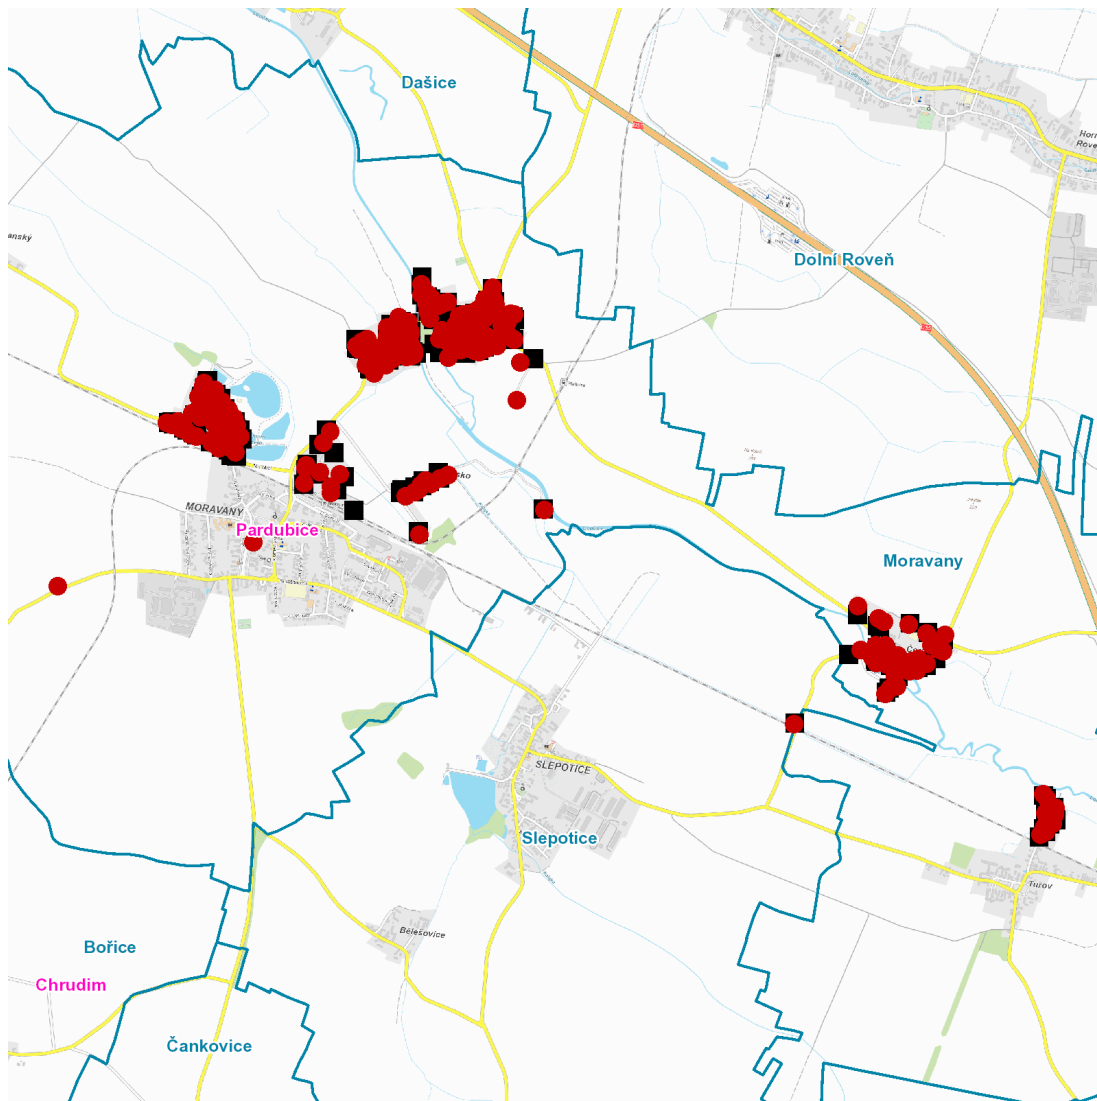

dne **2. 10. 2024** od **8:30** do **16:30** hodin

**Plánovaná odstávka zahrnuje tyto lokality:****Moravany (okres Pardubice)**část obce **Čeradice**

č. p. 1-5, 7, 8, 10-19, 21-25, 29, 32, 34-38

část obce **Moravany****Komenského: č. p. 157, 190****Lesní: č. p. 329, 330, 331, 332, 340, 341, 342, 344, 348, 351, 352, 354****Luční: č. p. 75, 82, 83, 84, 309****Na obci: č. p. 26, 45, 46, 53, 54, 55, 56, 59, 87, 96, 102, 106, 108, 109, 111, 135, 164, 181, 198, 221, 353, 389, 396****Písečná: č. p. 326, 327, 333, 334, 336****V Rákosí: č. p. 411**část obce **Platěnice**

č. p. 1, 2, 4, 5, 6, 7, 9

část obce **Turov**

č. p. 15, 18, 20, 21, 23, 25, 26, 27, 45, 46, 48, 57, 77

kat. území **Čeradice nad Loučnou (kód 619655): parcelní č. 34, 35/1, 35/3, 53/1, 256, 265/3**kat. území **Moravany nad Loučnou (kód 698482): parcelní č. 29/1, 78/13, 78/59, 78/60, 78/61, 78/65, 78/68, 78/79, 78/81, 78/82, 91/4, 577****Slepotice (okres Pardubice)**

**dne 2. 10. 2024 od 8:30 do 16:30 hodin****Orientační mapový podklad odstávkou dotčených lokalit****VYSVĚTLIVKY**

- – adresy dotčené odstávkou elektřiny
- – místa připojení k elektrické síti dotčená odstávkou

**INFORMACE ZASLÁNA**

IDDS: hitbcp4 (Obec Moravany)

IDDS: hz7a3zf (Obec Slepotice)