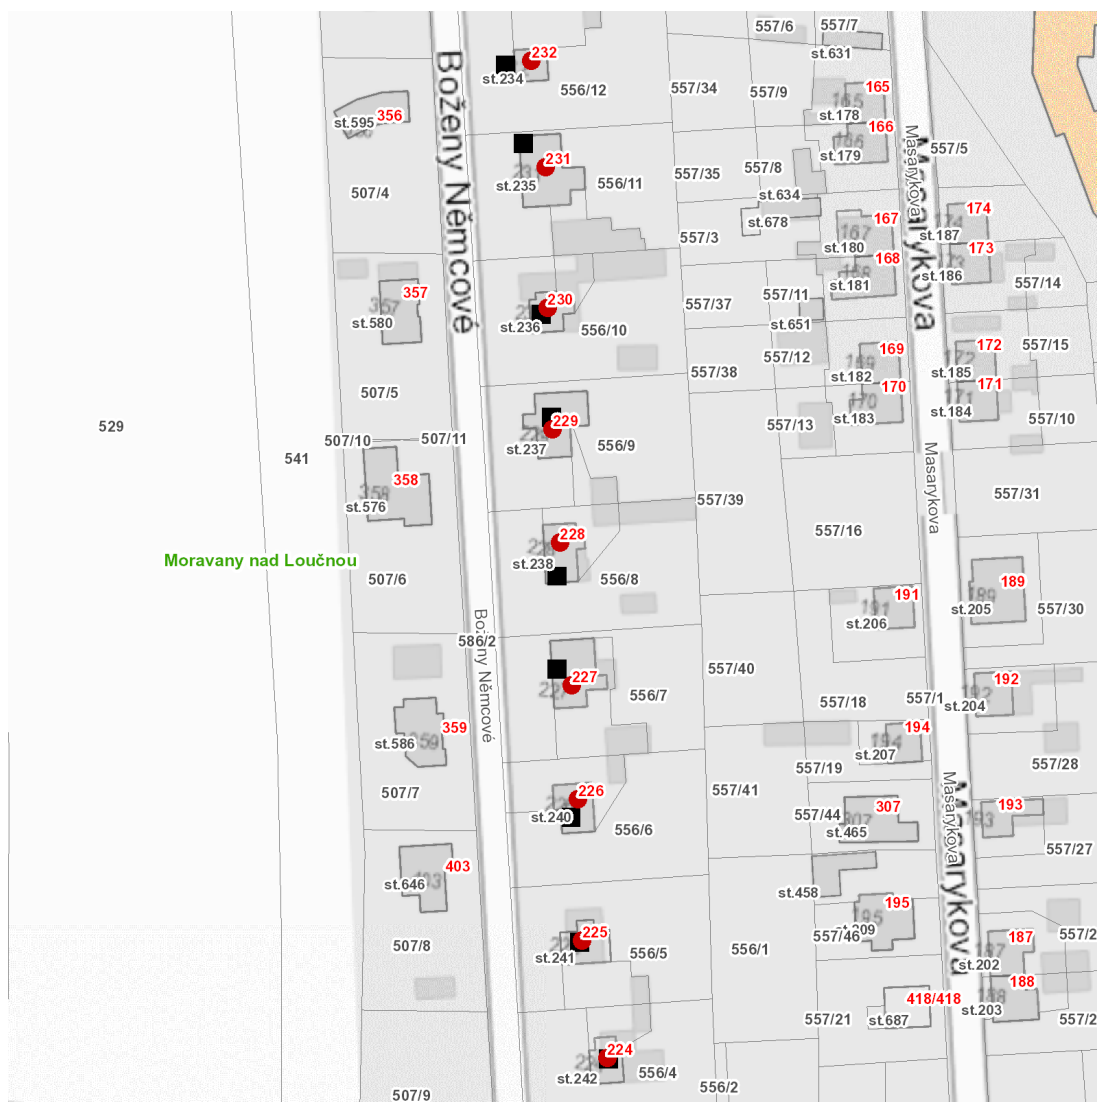

dne **22. 10. 2024** od **7:30** do **14:30** hodin

Plánovaná odstávka zahrnuje tyto lokality:**Moravany (okres Pardubice)**

Boženy Němcové: č. p. 224-232

UPOZORNĚNÍ

Dotčené zařízení distribuční soustavy je nutné i v době odstávky považovat za zařízení pod napětím, a proto vás žádáme o dodržení všech zásad bezpečnosti a provedení opatření potřebných k zamezení případných škod na zdraví a majetku. | Provozovatelé výroben elektřiny jsou povinni zajistit přerušení dodávky elektřiny z výroby do vypnutého úseku distribuční soustavy.

dne 22. 10. 2024 od 7:30 do 14:30 hodin

Orientační mapový podklad odstávkou dotčených lokalit

VYSVĚTLIVKY

- – adresy dotčené odstávkou elektřiny
- – místa připojení k elektrické síti dotčená odstávkou

INFORMACE ZASLÁNA

IDDS: hitbcp4 (Obec Moravany)